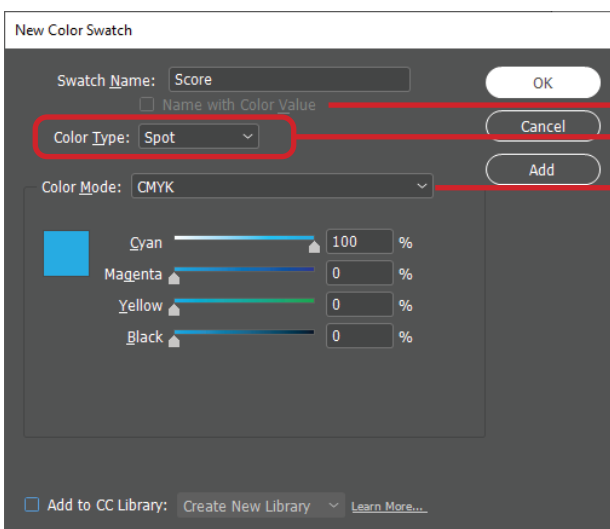

Die Line Legend

	Spot Color build				
 Cut Line	CMYK	0	0	0	100
 Score	CMYK	100	0	0	0
 Perf	CMYK	0	100	0	0
 Kiss Cut	CMYK	50	0	100	0
 Tape/Glue	CMYK	0	50	100	0
 Glue Assist	CMYK	50	100	0	0
 Actual Final Trim	CMYK	5	5	100	5